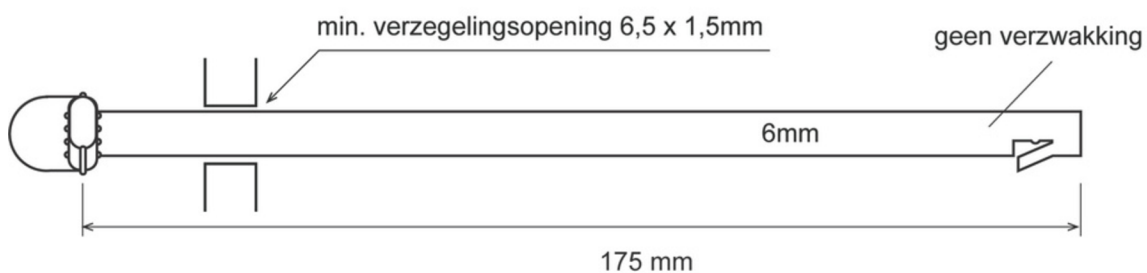

SYDEX ZONDER VERZWAKKING

STANDAARD KLEUR EN LENGTE

SYDEX 175

Andere kleuren en lengtes zijn steeds beschikbaar op aanvraag mits langere levertermijn