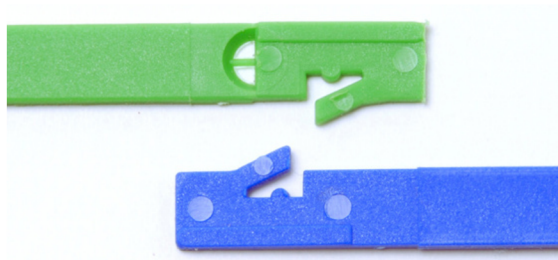

SYDEX MET- OF ZONDER VERZWAKKING

Origineel werd de Sydex ontworpen met een verzwakking om deze manueel te kunnen verwijderen zonder het gebruik van gereedschap. Voor sommige toepassingen is het een meerwaarde dat de zegel steviger is en wel dient te worden verwijderd met een tang of ander gereedschap, bij zulke toepassingen kan je kiezen voor Sydex zonder verzwakking.

Wij bezorgen graag stalen zodat je deze kan testen.