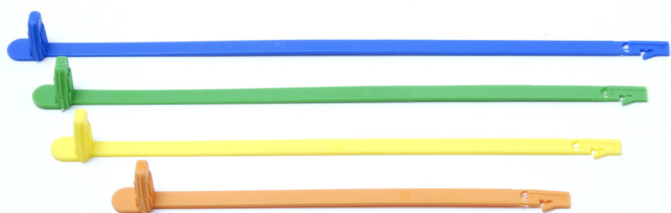

SYDEX

PRODUCTINFO

WAARVOOR SYDEX TE GEBRUIKEN?

EEN ZEGEL MET VASTE LENGTE, IDEAAL VOOR WEGTRANSPORT

Sydex is initieel ontworpen voor het verzegelen van vrachtwagens en ander wegtransport. Hiervoor wordt bij voorkeur een verzegeling gebruikt met vaste lengte. Deze lus zorgt ervoor dat er voldoende ruimte over is voor trillingen en schokken tijdens het transport.

Sydex kan eveneens dienen voor het verzegelen van volgende toepassingen: draadkarren, nooddeuren, vuilcontainers, EHBO koffers, reiskoffers, Tir-koorden, ...

VERSCHILLENDE LENGTES - VERSCHILLENDE KLEUREN

Omdat het belangrijk is dat de lus niet te groot of te klein is in functie van de toepassing, is Sydex verkrijgbaar in 4 verschillende lengtes: 135mm, 175mm, 200mm en 215mm.

Elke lengte heeft zijn standaard kleur maar indien je de Sydex wilt gebruiken om met een kleur bepaalde processen zichtbaar te maken, kan je op aanvraag ook andere kleuren verkrijgen.

ALGEMENE KENMERKEN

SYDEX

Materiaal	Polypropylene (PP) 100% recycleerbaar				
Afmetingen	Type	215	200	175	135
	Standaardkleur	blauw	groen	geel	oranje
	Lengte	215 mm	195 mm	175 mm	135 mm
	Breedte	6 mm	6 mm	6 mm	6 mm
Identificatiemethode	Laser				
Oppervlakte identificatie		170 x 4 mm	155 x 4 mm	130 x 4 mm	100 x 4 mm
Identificatie	Standaard	SEALED DO NOT REMOVE + olopend serienummer			
	Personalisatie	Barcode 128, 39, I2/5 Logo, tekst, eigen serienummer meer dan 20 karakters mogelijk			
Bestelhoeveelheid	per 1000 stuks	Sydex 200: strips van 10 stuks Andere modellen : strips van 20 stuks			
Verpakking	per 1000 stuks	29 x 35 x 9 cm			
	per 5000 stuks	31 x 37 x 52 cm			